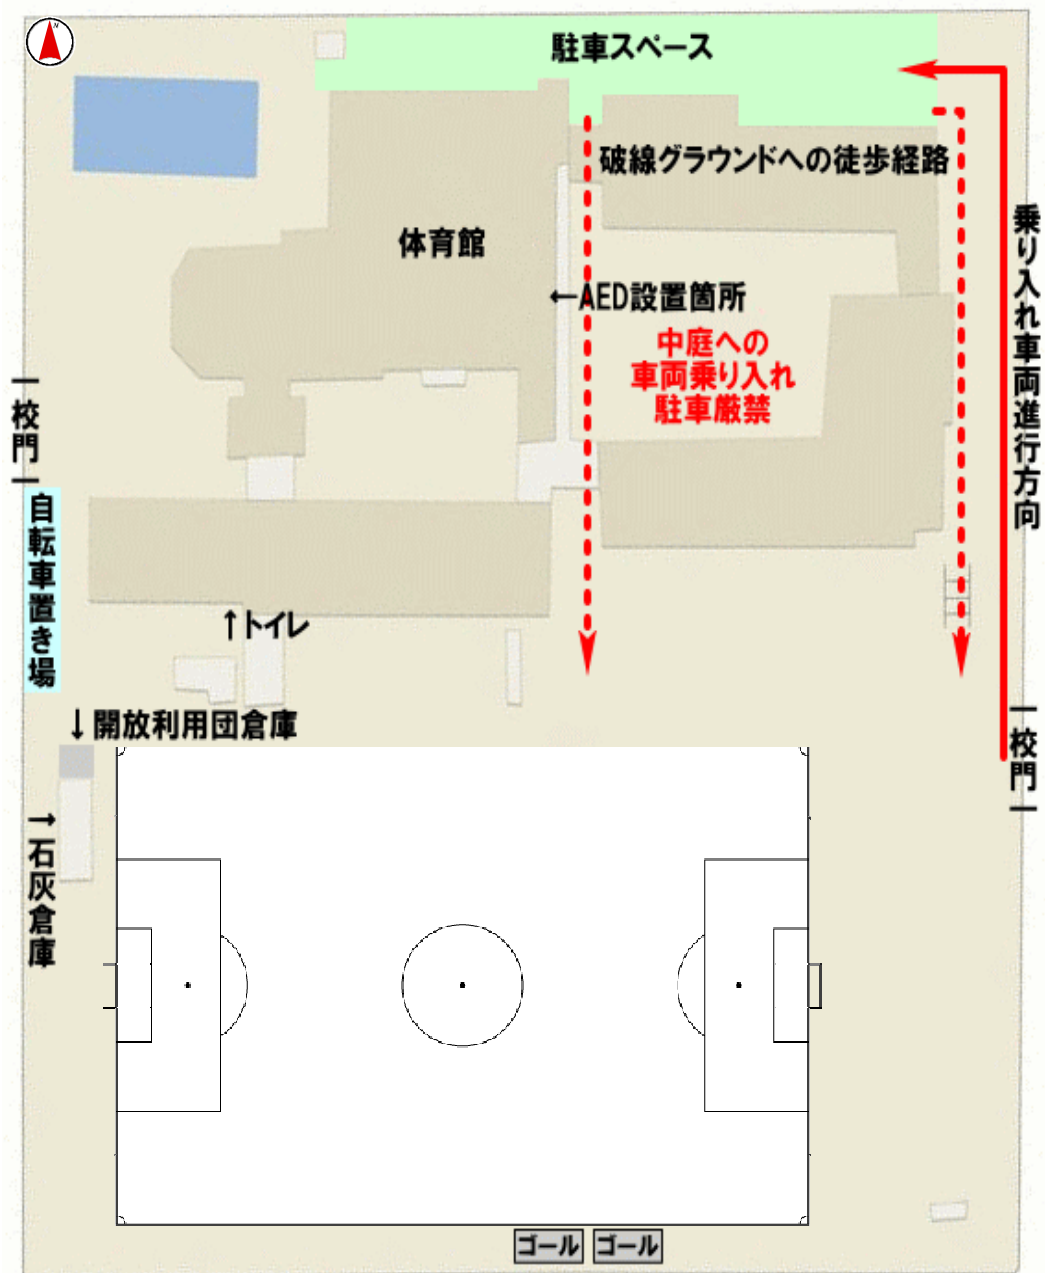

狩場台小学校利用注意事項

車で来られた方は、東門(バス通り側)を利用して下さい。

中庭には、駐車しないで下さい。

校門付近・周辺道路に駐停車しないで下さい。(※周辺道路・スロープでの乗り降りは厳禁)

車は、校舎に向かって前から駐車して下さい。(バック駐車厳禁)

東門(バス通り側)のフェンスに向かってボールを蹴らないで下さい。

校舎や階段に向かってボールを蹴らないで下さい。

芝生や花壇に荷物を置いたり、腰掛けたりしないで下さい。

遊具で遊ばないようにお願いします。(付き添いの弟妹にも注意して下さい)

ごみを捨てないで、ごみは持ち帰って下さい。

狩場台小学校周辺地図