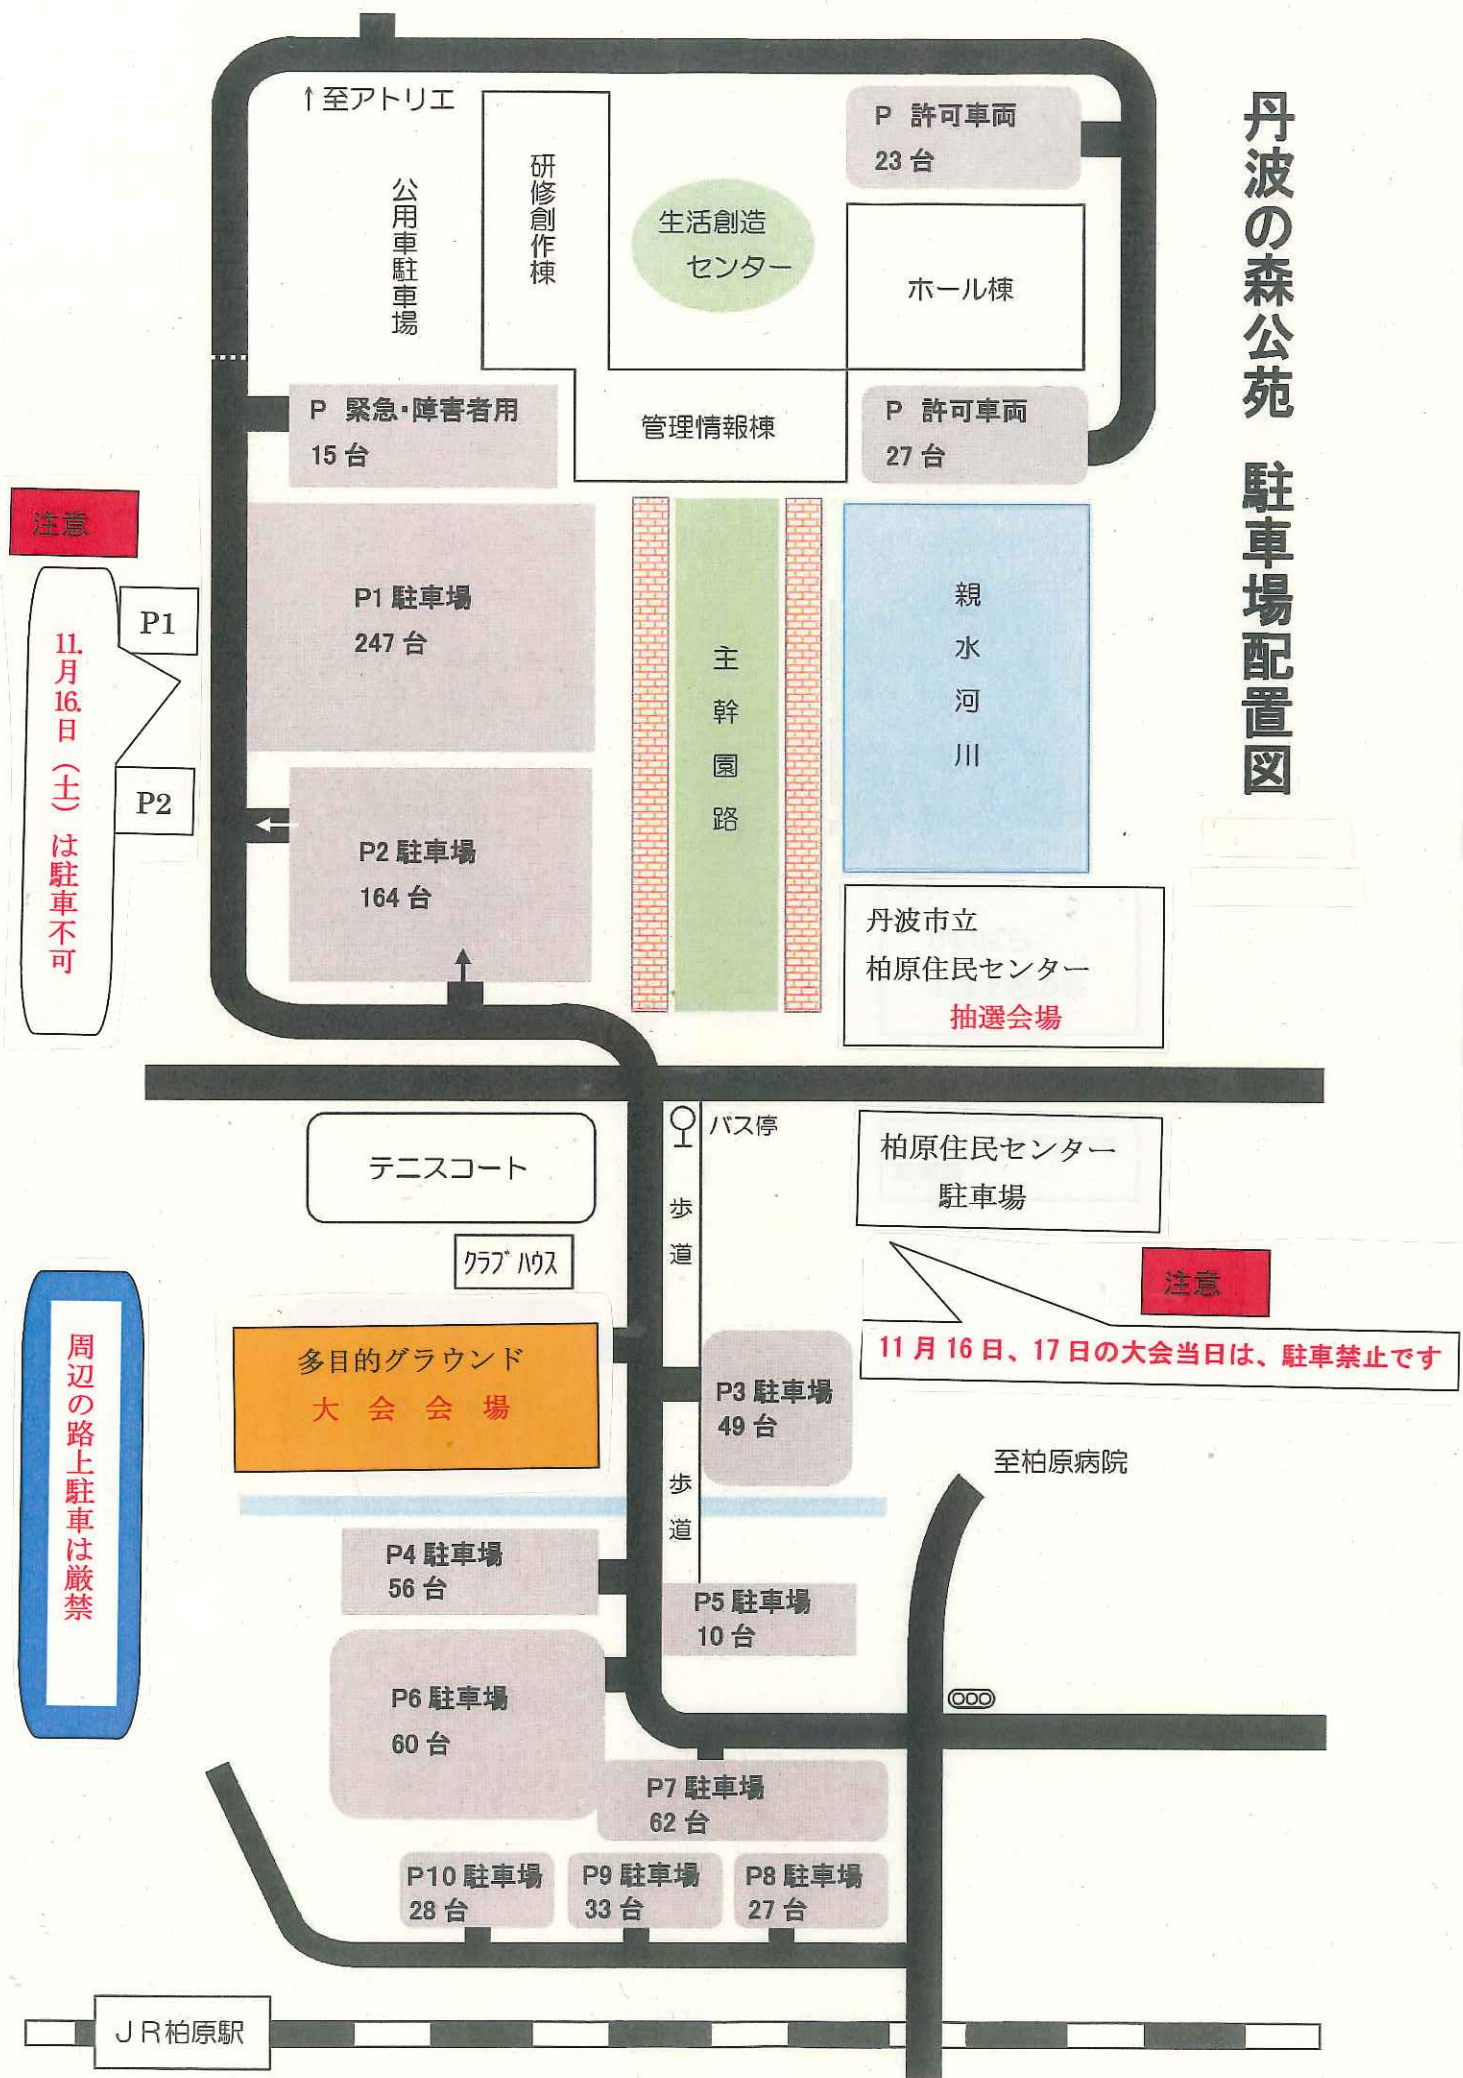

# 丹波の森公苑 駐車場配置図

**注意**

11月16日(土) は駐車不可

P1  
P2

**注意**

11月16日、17日の大会当日は、駐車禁止です

周辺の路上駐車は厳禁