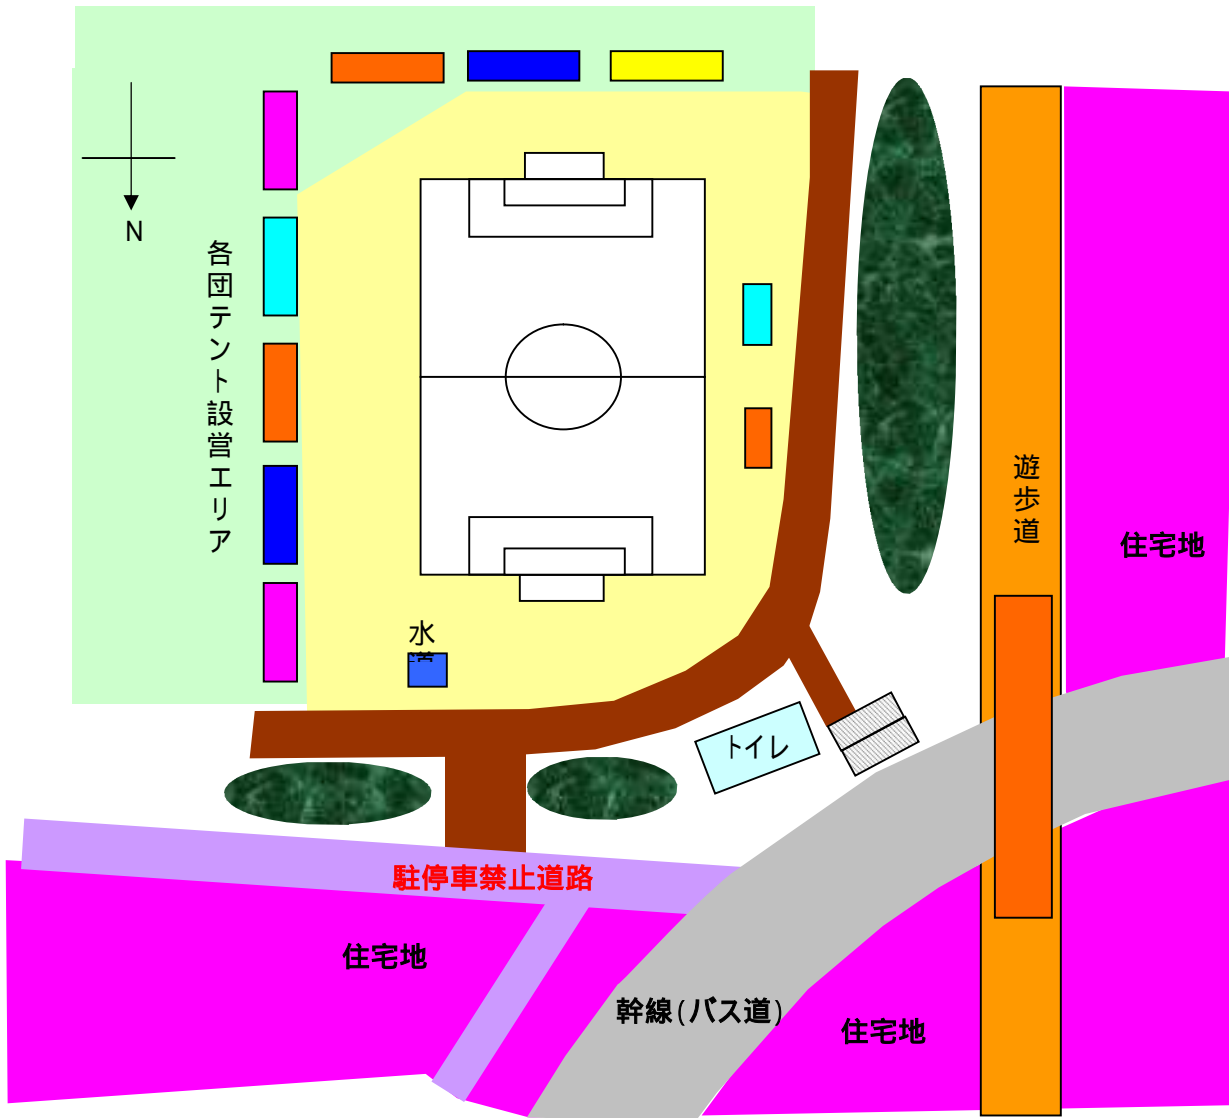

吉尾グランド

吉尾公園使用について

グランド使用における注意事項

- ダイエー藤原台店の有料駐車場を使用する(お買い物にも使う)
- 子供の乗り降りは幹線(バス道)でのみ行い、脇の住宅エリアには絶対に入らない
- 吉尾公園周辺には路上駐車は絶対しない(駐禁取締りあり)

スパイク使用可